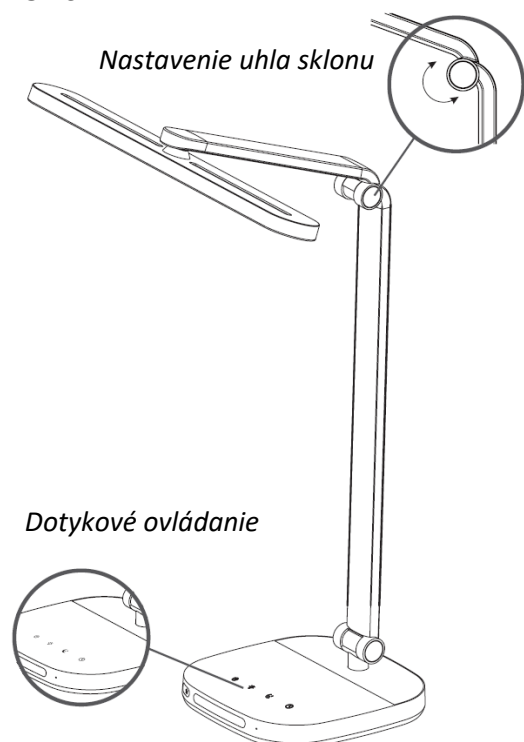

Dlhé stlačenie – zmena chromatickosti (3000K, 4000K, 5000K)

Po stlačení sa spustí 45 min. odpočítavanie, potom sa zariadenie vypne (neplatí pre nočné osvetlenie).

Zap./Vyp. nočné svetlo

POPIS ZARIADENIA

Na výrobok sa vzťahuje vyhlásenie o zhode v súlade s platnými predpismi. Na vyžiadanie u výrobcu: info@solight.cz, alebo na stiahnutie na www.solight.sk. Tento výrobok obsahuje svetelný zdroj, ktorý z konštrukčných dôvodov nie je možné odstrániť na účely overenia, a preto sa celý výrobok považuje za svetelný zdroj.